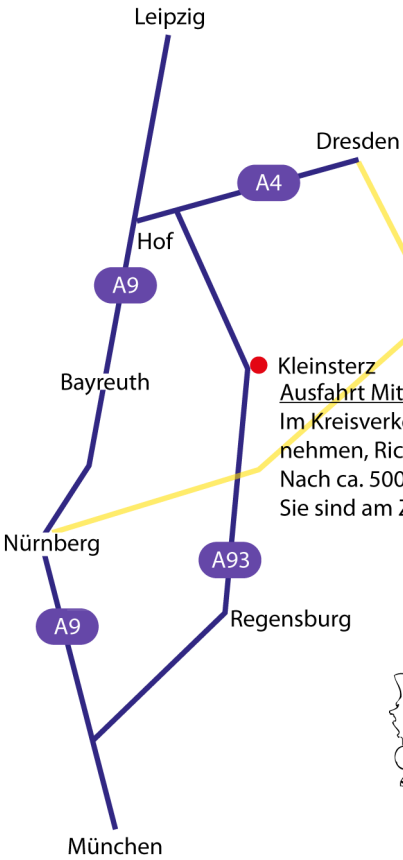

Fischzucht & Gaststätte  
Familie Beer  
Kleinsterz 3  
95666 Mitterteich  
Tel. (0 96 33) 12 98

● Kleinsterz  
Ausfahrt Mitterteich-Süd  
Im Kreisverkehr die 1. Ausfahrt  
nehmen, Richtung Wiesau;  
Nach ca. 500 Meter links abbiegen,  
Sie sind am Ziel angekommen.